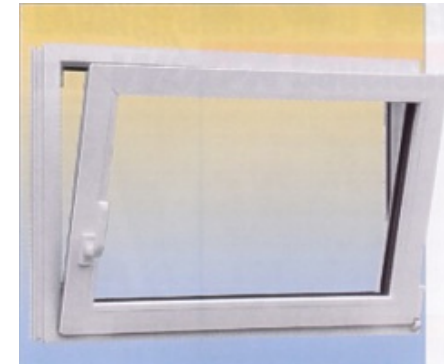

Dreh/Kipp Kunststofffenster

**Bestellung
Angebot**

MDK

Kunde:

Kommision:

Pos.	Stk	Breite x Höhe	Farbe / Folierung	Glas Iso Ug=1,1 Sonderglas	Drehrichtung	Schutzgitter Var.1 fest Var.2 geschraubt	Zusatzprofile	Sonderbau Bsp. Hochwasserfest Bsp. Trockneranschluß
1								

Glasaufbau: 24mm

Die angegebenen Maße sind Fertigungsmaße der Elemente. Wird keine Farbe angegeben, wird die Standardausführung "weiß" angenommen. Alle Elemente sind Einzelanfertigungen und vom Umtausch bzw. Rückgabe ausgeschlossen.