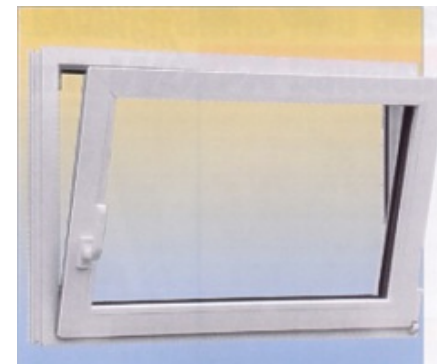

Dreh/Kipp Kunststofffenster

**Bestellung
Angebot**

MDK

Kunde:

Kommision:

Pos.	Stk	Breite x Höhe	Farbe / Folierung	Glas Iso Ug=1,1 Sonderglas	Drehrichtung	Schutzgitter Var.1 fest Var.2 geschraubt	Zusatzprofile	Sonderbau Bsp. Trockneranschluß
1								

Glasaufbau: 24mm

Die angegebenen Maße sind Fertigungsmaße der Elemente. Wird keine Farbe angegeben, wird die Standardausführung "weiß" angenommen. Alle Elemente sind Einzelanfertigungen und vom Umtausch bzw. Rückgabe ausgeschlossen.